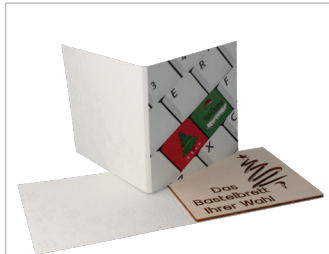

WUNDERSCHÖNE STANDARDMOTIVE - NUR FÜR SIE !

Ergänzen Sie diese ganz einfach mit Ihrem Logo und individuellem Text.

Click mal