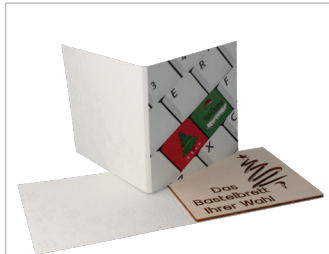

Ihre Weihnachtswünsche werden individuell nach Ihren Vorgaben auf den ersten Holzring graviert.

Wählen Sie unter 6 Motiven und bereiten Sie Ihren Kunden Freude. Daran erinnert man sich sicherlich!

WISSENSWERTES

ARTIKELBESCHREIBUNG

- Bausatz, bestehend aus 1 Bastelbrettchen mit 10 Einzelteilen
- 3 mm Pappelsperholz aus nachhaltiger Forstwirtschaft
- Maße Bastelbrettchen ca 185 x 175 mm
- Das fertigen Modell mißt ca Ø 90 mm
- Zusammenbau ohne Klebstoff, nur mit Holzstiften
- Inklusive Stern und Streumotiven

INDIVIDUALISIERUNG

- Inklusive individueller Lasergravur auf dem 1. Layer ab 9 Stück sortenrein

SONSTIGES

Inklusive einem Holzstern mit Gravur „Frohe Weihnachten“ und 4 weihnachtlichen Streumotiven

Nicht geeignet für Kinder unter 3 Jahren - Verschluckungsgefahr

WUNDERSCHÖNE STANDARDMOTIVE - NUR FÜR SIE !

Ergänzen Sie diese ganz einfach mit Ihrem Logo und individuellem Text.

Click mal

Falling Stars

Goldbäumchen

Invasion

Let it Snow

Mistletoe