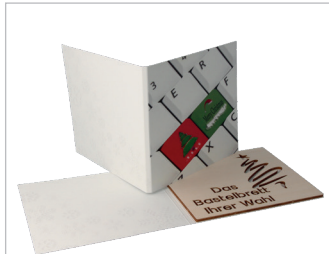

Aufmerksamkeit Ihres Kunden inklusive.

WISSENSWERTES

ARTIKELBESCHREIBUNG

- Bausatz, bestehend aus 1 Bastelbrettchen mit 3 Einzelteilen
- 3 mm Pappelspertholz aus nachhaltiger Forstwirtschaft
- Maße Bastelbrettchen ca 137 x 125 mm
- Das fertigen Modell mißt ca 85 x 55 mm
- Zusammenbau ohne Klebstoff, nur mit Holzstiften
- Bastelbrettchen in Folder mit löslichen Punkten eingeklebt

INDIVIDUALISIERUNG

- Individueller Kartonfolder oder eines unserer Standarddesigns ergänzt durch Ihre Daten
- Inklusive Lasergravur nach Möglichkeit

SONSTIGES

Holz ist ein Naturprodukt. Farbunterschiede sind daher unvermeidbar.

Durch den Laserschnitt können leichte Schmauchspuren entstehen.

WUNDERSCHÖNE STANDARDMOTIVE - NUR FÜR SIE !

Ergänzen Sie diese ganz einfach mit Ihrem Logo und individuellem Text.

Click mal

Falling Stars

Goldbäumchen