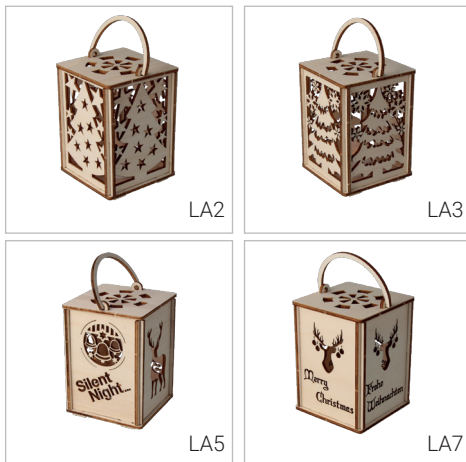

Mit der Medienschmiede „natürlich“ werben

WE
ARE READY
TO PROMOTE
YOUR
BRAND

Ich geh' mit meiner Laterne

WISSENSWERTES

ARTIKELBESCHREIBUNG

- Holzlaterne aus 3 mm Pappelsperholz mit LED-Licht
- Holz aus nachhaltigem, italienischem Zuchtbetrieb
- Bausatz besteht aus einem Bastelbrett mit 7 Teilen
- Maße Bastelbrett: 220 x 205 mm
- Maße Laterne: ca 75 x 75 x 100 mm
- inklusive einer individuellen Seite mit Schnitt und Gravur

INDIVIDUALISIERUNG

- Wählen Sie aus den bestehenden Standarddesigns, oder
- ergänzen Sie eine Seite ganz nach Ihren Wünschen!
- Mit individuellem Seitendesign bereits ab 12 Stück verfügbar.

SONSTIGES

Die Laterne wird durch ein flackerndes LED-Licht beleuchtet.